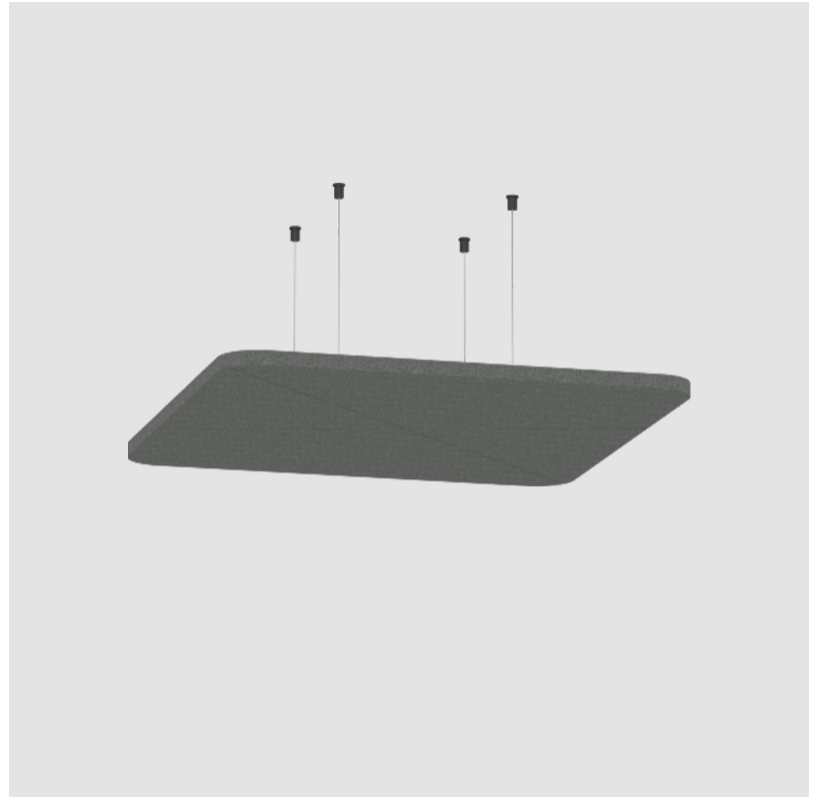

PROJECT	_____
TYPE	_____
SPECIFIER	_____
QUANTITY	_____
DATE	_____

QUANTUM ACOUSTIC PANEL SUSPENSION

A300707-

base number	_____	_____	_____
	Finishes (Diamond)	Finish Options	Cable Length

1. To build a product code in our configurator select the specify button on the base model # product page
2. To build a manual product code on this datasheet choose from the options listed below in blue font and add the suffix to the base model #

GENERAL

Series: Quantum Acoustic Panel
Brand: Prolicht
Division: Architectural
Mounting Type: Suspension
Mounting Location: Ceiling
Subcategory: Acoustic

PHYSICAL

Shape: Round
Length (mm): 800
Length (in): 31 1/2
Width (mm): 800
Width (in): 31 1/2
Height (mm): 24
Height (in): 15/16

Fixture Finish: [ANC](#) / [ASH](#) / [BNA](#) / [BTC](#) / [BZE](#) / [CEL](#) / [EGG](#) / [EVG](#) / [FOG](#) / [FOS](#) / [FST](#) / [FUA](#) / [IRI](#) / [IRO](#) / [KHA](#) / [LIC](#) / [LIM](#) / [MER](#) / [MSN](#) / [MUS](#) / [ONX](#) / [PEA](#) / [PLU](#) / [POL](#) / [PPY](#) / [RAY](#) / [ROY](#) / [RST](#) / [STE](#) / [SWD](#) / [TAN](#) / [TAU](#)

Holder Finish: [SSR](#) / [BKV](#) / [CWI](#) / [CRY](#) / [HAB](#) / [LAG](#) / [UFT](#) / [ITA](#) / [RUA](#) / [RUR](#) / [MIC](#) / [FTG](#) / [MYG](#) / [TWT](#) / [LOD](#) / [PUS](#) / [FRO](#) / [FUP](#) / [KIA](#) / [POP](#) / [BLS](#) / [SPG](#) / [MEY](#) / [GOH](#) / [GUM](#) / [CHC](#) / [COM](#) / [ABZ](#) / [JAG](#)

Fixture Material: [Aluminum](#)
[Cable Details: 2000mm / 6000mm Transparent Cable](#)

ELECTRICAL

LED

OPTICAL

RATINGS AND CERTIFICATIONS

Certified By: CSA Certified to UL and CSA Standards
IP rating: IP20