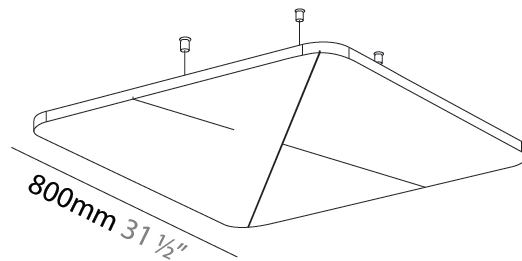

PROJECT	_____
TYPE	_____
SPECIFIER	_____
QUANTITY	_____
DATE	_____

QUANTUM ACOUSTIC PANEL SUSPENSION

A300707-

base number	_____	_____	_____
	Finishes (Diamond)	Finish Options	Cable Length

1. To build a product code in our configurator select the specify button on the base model # product page
2. To build a manual product code on this datasheet choose from the options listed below in blue font and add the suffix to the base model #

GENERAL

Series: Quantum Acoustic Panel
Brand: Prolicht
Division: Architectural
Mounting Type: Suspension
Mounting Location: Ceiling
Subcategory: Acoustic

PHYSICAL

Shape: Round
Length (mm): 800
Length (in): 31 1/2
Width (mm): 800
Width (in): 31 1/2
Height (mm): 24
Height (in): 15/16

Fixture Finish: [ANC](#) / [ASH](#) / [BNA](#) / [BTC](#) / [BZE](#) / [CEL](#) / [EGG](#) / [EVG](#) / [FOG](#) / [FOS](#) / [FST](#) / [FUA](#) / [IRI](#) / [IRO](#) / [KHA](#) / [LIC](#) / [LIM](#) / [MER](#) / [MSN](#) / [MUS](#) / [ONX](#) / [PEA](#) / [PLU](#) / [POL](#) / [PPY](#) / [RAY](#) / [ROY](#) / [RST](#) / [STE](#) / [SWD](#) / [TAN](#) / [TAU](#)

Holder Finish: [SSR](#) / [BKV](#) / [CWI](#) / [CRY](#) / [HAB](#) / [LAG](#) / [UFT](#) / [ITA](#) / [RUA](#) / [RUR](#) / [MIC](#) / [FTG](#) / [MYG](#) / [TWT](#) / [LOD](#) / [PUS](#) / [FRO](#) / [FUP](#) / [KIA](#) / [POP](#) / [BLS](#) / [SPG](#) / [MEY](#) / [GOH](#) / [GUM](#) / [CHC](#) / [COM](#) / [ABZ](#) / [JAG](#)

Fixture Material: [Aluminum](#)
[Cable Details: 2000mm / 6000mm Transparent Cable](#)

ELECTRICAL

LED

OPTICAL

RATINGS AND CERTIFICATIONS

Certified By: CSA Certified to UL and CSA Standards
IP rating: IP20