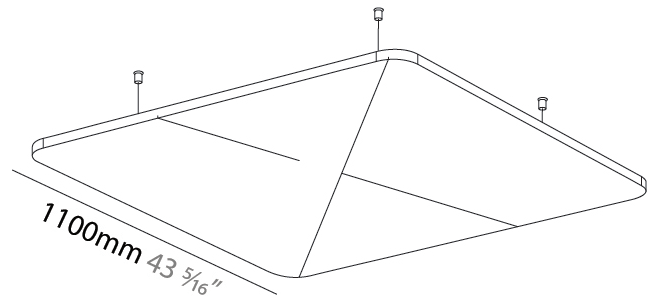

PROJECT	_____
TYPE	_____
SPECIFIER	_____
QUANTITY	_____
DATE	_____

QUANTUM ACOUSTIC PANEL SUSPENSION

A300708-

base number	_____	_____	_____
	Finishes (Diamond)	Finish Options	Cable Length

1. To build a product code in our configurator select the specify button on the base model # product page
2. To build a manual product code on this datasheet choose from the options listed below in blue font and add the suffix to the base model #

GENERAL

Series: Quantum Acoustic Panel
Brand: Prolicht
Division: Architectural
Mounting Type: Suspension
Mounting Location: Ceiling
Subcategory: Acoustic

PHYSICAL

Shape: Round
Length (mm): 1100
Length (in): 43 5/16
Width (mm): 1100
Width (in): 43 5/16
Height (mm): 24
Height (in): 15/16

Fixture Finish: [ANC](#) / [ASH](#) / [BNA](#) / [BTC](#) / [BZE](#) / [CEL](#) / [EGG](#) / [EVG](#) / [FOG](#) / [FOS](#) / [FST](#) / [FUA](#) / [IRI](#) / [IRO](#) / [KHA](#) / [LIC](#) / [LIM](#) / [MER](#) / [MSN](#) / [MUS](#) / [ONX](#) / [PEA](#) / [PLU](#) / [POL](#) / [PPY](#) / [RAY](#) / [ROY](#) / [RST](#) / [STE](#) / [SWD](#) / [TAN](#) / [TAU](#)

Holder Finish: [SSR](#) / [BKV](#) / [CWI](#) / [CRY](#) / [HAB](#) / [LAG](#) / [UFT](#) / [ITA](#) / [RUA](#) / [RUR](#) / [MIC](#) / [FTG](#) / [MYG](#) / [TWT](#) / [LOD](#) / [PUS](#) / [FRO](#) / [FUP](#) / [KIA](#) / [POP](#) / [BLS](#) / [SPG](#) / [MEY](#) / [GOH](#) / [GUM](#) / [CHC](#) / [COM](#) / [ABZ](#) / [JAG](#)

Fixture Material: Aluminum
Cable Details: [2000mm](#) / [6000mm](#) Transparent Cable

ELECTRICAL

LED

OPTICAL

RATINGS AND CERTIFICATIONS

Certified By: CSA Certified to UL and CSA Standards
IP rating: IP20