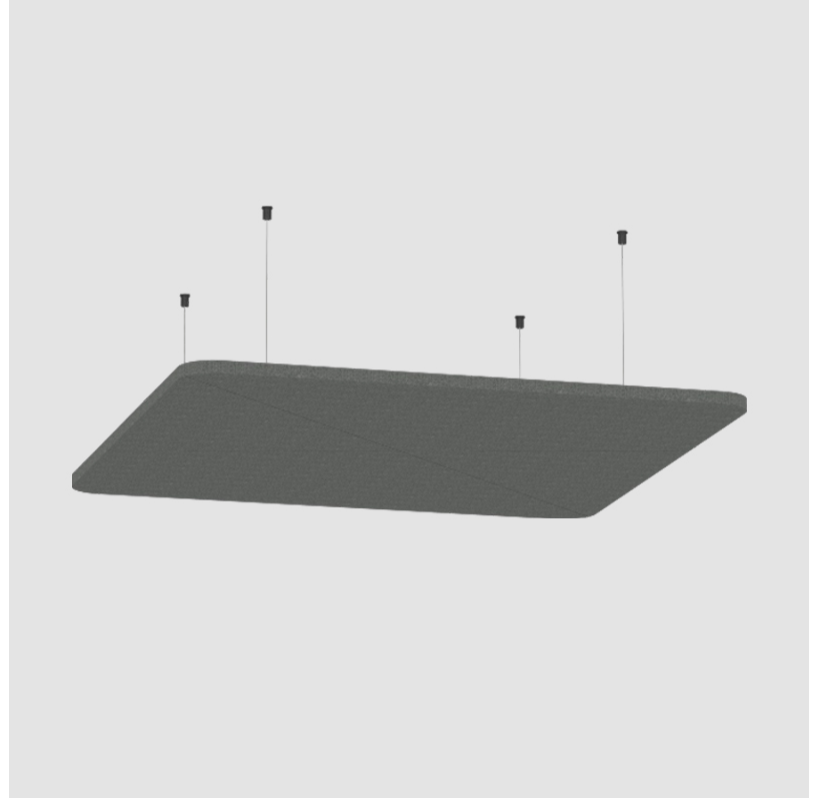

PROJECT	_____
TYPE	_____
SPECIFIER	_____
QUANTITY	_____
DATE	_____

QUANTUM ACOUSTIC PANEL SUSPENSION

A300708-

base number	_____	_____	_____
	Finishes (Diamond)	Finish Options	Cable Length

1. To build a product code in our configurator select the specify button on the base model # product page
2. To build a manual product code on this datasheet choose from the options listed below in blue font and add the suffix to the base model #

GENERAL

Series: Quantum Acoustic Panel
Brand: Prolicht
Division: Architectural
Mounting Type: Suspension
Mounting Location: Ceiling
Subcategory: Acoustic

PHYSICAL

Shape: Round
Length (mm): 1100
Length (in): 43 5/16
Width (mm): 1100
Width (in): 43 5/16
Height (mm): 24
Height (in): 15/16

Fixture Finish: [ANC](#) / [ASH](#) / [BNA](#) / [BTC](#) / [BZE](#) / [CEL](#) / [EGG](#) / [EVG](#) / [FOG](#) / [FOS](#) / [FST](#) / [FUA](#) / [IRI](#) / [IRO](#) / [KHA](#) / [LIC](#) / [LIM](#) / [MER](#) / [MSN](#) / [MUS](#) / [ONX](#) / [PEA](#) / [PLU](#) / [POL](#) / [PPY](#) / [RAY](#) / [ROY](#) / [RST](#) / [STE](#) / [SWD](#) / [TAN](#) / [TAU](#)

Holder Finish: [SSR](#) / [BKV](#) / [CWI](#) / [CRY](#) / [HAB](#) / [LAG](#) / [UFT](#) / [ITA](#) / [RUA](#) / [RUR](#) / [MIC](#) / [FTG](#) / [MYG](#) / [TWT](#) / [LOD](#) / [PUS](#) / [FRO](#) / [FUP](#) / [KIA](#) / [POP](#) / [BLS](#) / [SPG](#) / [MEY](#) / [GOH](#) / [GUM](#) / [CHC](#) / [COM](#) / [ABZ](#) / [JAG](#)

Fixture Material: Aluminum
Cable Details: [2000mm](#) / [6000mm](#) Transparent Cable

ELECTRICAL

LED

OPTICAL

RATINGS AND CERTIFICATIONS

Certified By: CSA Certified to UL and CSA Standards
IP rating: IP20